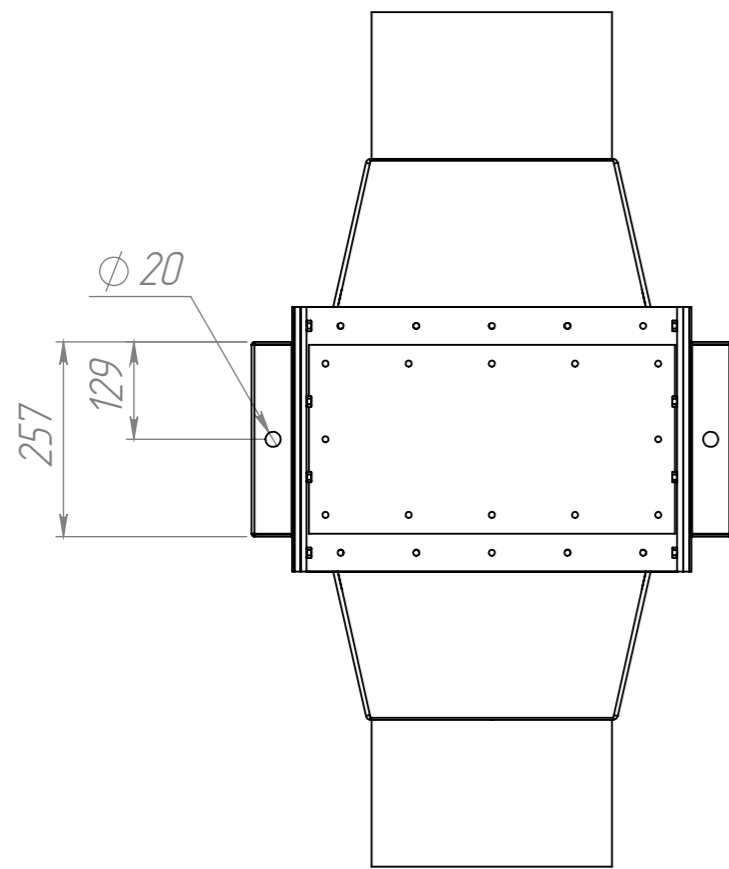

					СБ			
Изм.	Лист	№ докум.	Подп.	Дата	Теплообменник	Лит.	Масса	Масштаб
Разраб.	Смирнов						278.6	1:10
Пров.						Лист 1	Листов 1	
Т. контр.						Завод ААМикс		
Н. контр.								
Утв.								