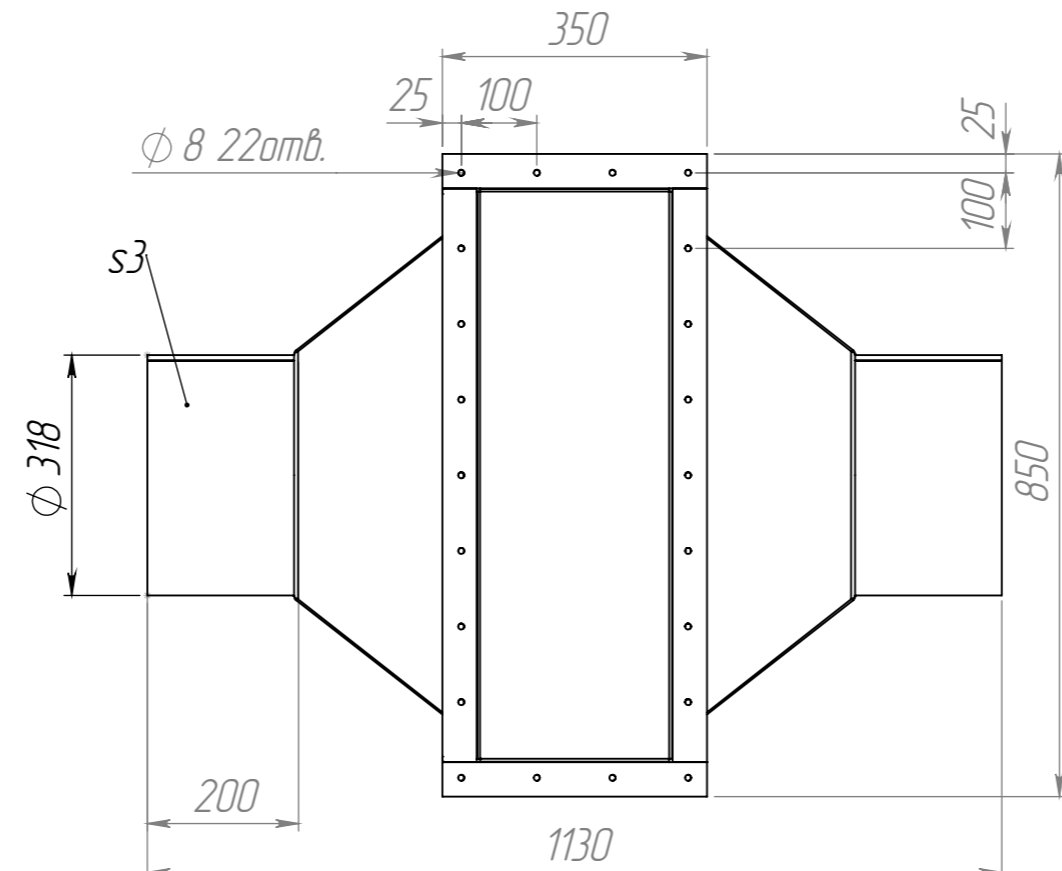

					СБ			
Изм.	Лист	№ докум.	Подп.	Дата	Теплообменник	Лит.	Масса	Масштаб
Разраб.	Смирнов						278.6	1:10
Пров.						Лист 1	Листов 1	
Т. контр.						Завод ААМикс		
Н. контр.								
Утв.								