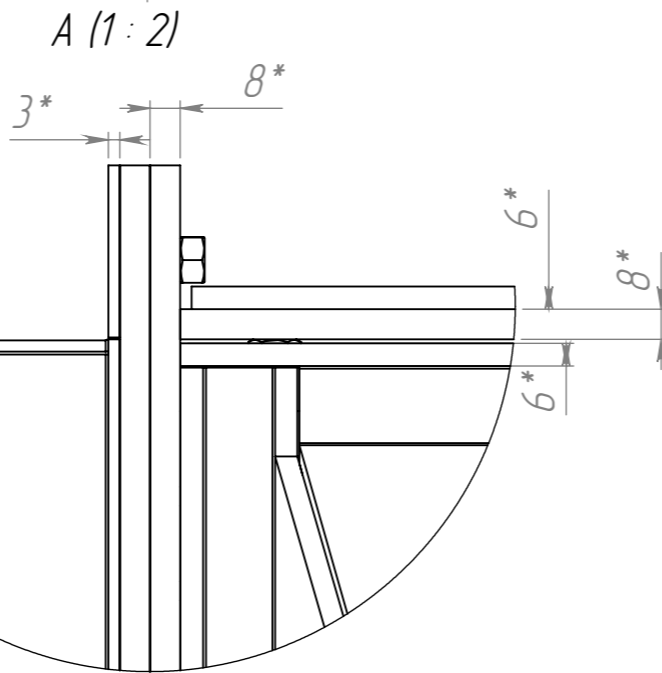

					СБ			
Изм.	Лист	№ докум.	Подп.	Дата	Теплообменник	Лит.	Масса	Масштаб
Разраб.	Смирнов						278.6	1:10
Пров.						Лист 1	Листов 1	
Т. контр.						Завод ААМикс		
Н. контр.								
Утв.								